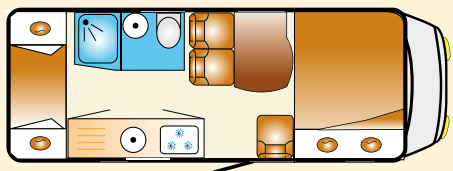

Capucines

CARIO 6.4

FORD 130 Cv Traction
4 places CG,
6 places couchages.