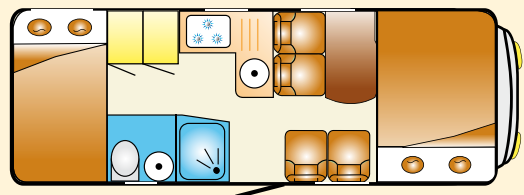

CARIO 6.5

FORD 140 Cv Propulsion,
Boîte 6 Vitesses,
roues jumelées,
5 places CG,
6 places couchages.