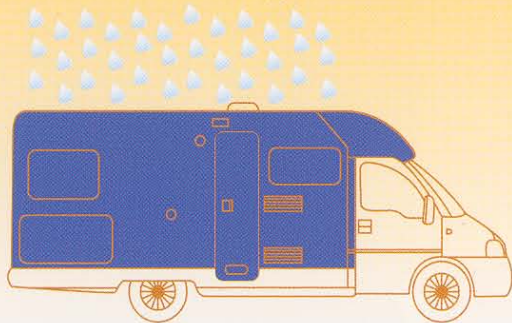

...Garanties constructeurs

Garantie constructeur deux ans (kilométrage illimité) sur le porteur et la cellule.
5 ans de garantie sur l'étanchéité (sous réserve des visites périodiques)

CACHET DU DISTRIBUTEUR

Service Relation Clientèle VILAMOBIL

Z.I. de Plaisance - B.P. 70441 - 11104 Narbonne Cedex
mail : vilamobil@vilamobil.com

N° Vert 0 800 875 835

appel gratuit depuis un poste fixe