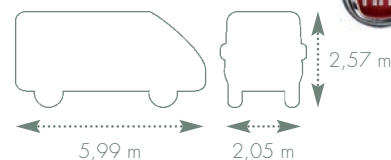

LEADER VAN DUO

Pour vivre le voyage en famille en toute liberté.

Porteur

• FIAT DUCATO

• Motorisation	2.3	2.3	2.3
• Puissance	130	150	180
• Poids à vide	2860	2860	2860
• Puissance adm.	8	8	8
• Boîte vitesse méc.	6	6	6
• Poids en charge	3500	3500	3500

Confort cabine

• Verrouillage centralisé à distance	✓
• Air bag chauffeur	✓
• Air bag passager	Option
• ABS	✓
• Sièges réglables en hauteur	✓
• Sièges avant pivotants avec accoudoirs	✓
• Vitres teintées électriques	✓
• Pré-équipement radio	-
• Régulateur de vitesse	Option
• Climatisation avant de cabine	✓
• Ordinateur de bord	✓
• ESP + ASR	✓
• Extended grip (motricité renforcée)	Option

Equipements

• Eclairage extérieur	Option
• Marche-pied électrique	✓
• Emplacement TV	✓
• Pré-équipement TV	✓
• Pré-équipement panneaux solaires	✓
• Housses de sièges avant	✓
• Batterie auxiliaire	1

Couchage

• Places couchages	5
• Lit arrière (L x l) sur sommier à lattes	1940 x 1340
• Lit banquette avant (L x l)	1880 x 1210
• Lit haut (L x l) sur sommier à lattes	1800 x 1320

Cuisine

• Réchaud 2 feux + Allumage piezzo	✓
• Cuve inox	✓
• Réfrigérateur trimixte AES	134 litres

Salle de bain

• WC	C 223
• Lavabo + rangements	✓
• Lavabo avec douchette	✓
• Compartiment douche	✓

Gaz et eau

• Pompe électrique à dépression	✓
• Capacité eau propre/eaux usées (l)	100/100
• Combi Truma diesel 4	✓
• Coffre à gaz	Propane 2 x 6 kg