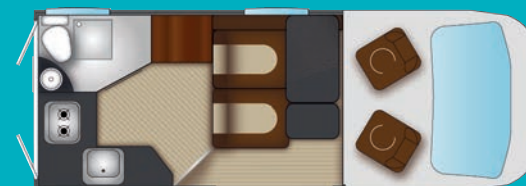

BEL HORIZON

Gamme
Séjour

X 4

X 4

X 4

Les

- Lit électrique grande largeur pavillon
- Isolation renforcée
- Compact (longueur 5,48 m)

Jour 4 places