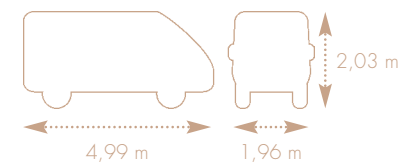

AUTO CAMP

4 places pour rouler, 4 places pour dormir,
un format idéal pour partir à l'aventure !

Mobilier

Ambiances

Carrosserie

Porteur

• RENAULT TRAFIC

	1.6	1.6 ENERGY	1.6 ENERGY
• Motorisation	1.6	1.6	1.6
• Puissance	120	125	145
• Poids à vide	2429	2429	2429
• Puissance adm.	5	5	5
• Boîte vitesse méc.	6	6	6
• Poids en charge	2900	2900	2900

Confort cabine

• Verrouillage centralisé à distance	✓
• Air bag chauffeur	✓
• Air bag passager	✓
• ABS	✓
• Sièges réglables en hauteur	✓
• Sièges avant pivotants avec accoudoirs	✓
• Vitres teintées électriques	✓
• Rétroviseur à commande électrique	✓
• Régulateur de vitesse	✓
• Climatisation avant de cabine	✓
• Ordinateur de bord	✓
• ESP + ASR	✓

Equipements

• Housses de sièges avant	✓
• Batterie auxiliaire	1

Couchage

• Places couchages	4
• Lit banquette avant (L x l)	1860 x 1120
• Lit haut (L x l)	1860 x 1310

Cuisine

• Réchaud 2 feux + Allumage piezzo	✓
• Cuve inox	✓
• Réfrigérateur à compression	41 litres

Salle de bain

• WC	Chimique (en option)

Gaz et eau

• Pompe électrique à dépression	✓
• Capacité eau propre/eaux usées (l)	55/43
• Coffre à gaz	Butane 1 x 2,7 kg