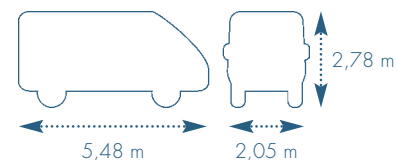

BEL HORIZON

Un grand van compact pour la promesse d'un voyage tout confort.

Porteur

• FIAT DUCATO

• Motorisation	2.3	2.3	2.3
• Puissance	130	150	180
• Poids à vide	2985	2985	2985
• Puissance adm.	8	8	8
• Boîte vitesse méc.	6	6	6
• Poids en charge	3500	3500	3500