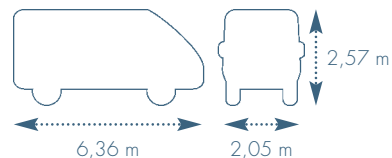

DUO VAN

Duo Van, le compagnon de voyage indispensable.

Porteur

• FIAT DUCATO			
• Motorisation	2.3	2.3	2.3
• Puissance	130	150	180
• Poids à vide	2995	2995	2995
• Puissance adm.	8	8	8
• Boîte vitesse méc.	6	6	6
• Poids en charge	3500	3500	3500