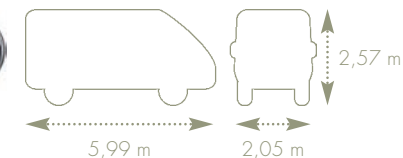

Porteur

• FIAT DUCATO

• Motorisation	2.3	2.3	2.3
• Puissance	130	150	180
• Poids à vide	2819	2819	2819
• Puissance adm.	8	8	8
• Boîte vitesse méc.	6	6	6
• Poids en charge	3500	3500	3500

Confort cabine

• Verrouillage centralisé à distance	✓
• Air bag chauffeur	✓
• Air bag passager	Option
• ABS	✓
• Sièges réglables en hauteur	✓
• Sièges avant pivotants avec accoudoirs	✓
• Vitres teintées électriques	✓
• Pré-équipement radio	✓
• Régulateur de vitesse	Option
• Climatisation avant de cabine	✓
• Ordinateur de bord	✓
• ESP + ASR	✓
• Extended grip (motricité renforcée)	Option

Equipements

• Eclairage extérieur	Option
• Marche-pied électrique	✓
• Emplacement TV	✓
• Pré-équipement TV	✓
• Pré-équipement panneaux solaires	✓
• Housses de sièges avant	✓
• Batterie auxiliaire	1

Couchage

• Places couchages	3
• Lit arrière (L x l) sur sommier à lattes	1940 x 1340
• Lit banquette avant (L x l)	1880 x 1210

Cuisine

• Réchaud 2 feux + Allumage piezzo	✓
• Cuve inox	✓
• Réfrigérateur trimixte AES	134 litres

Salle de bain

• WC	C 223
• Lavabo + rangements	✓
• Lavabo avec douche	✓
• Compartiment douche	✓

Gaz et eau

• Pompe électrique à dépression	✓
• Capacité eau propre/eaux usées (L)	100/100
• Combi Truma diesel 4	✓
• Coffre à gaz	Propane 2 x 6 kg

LEADER VAN

Espace, confort, équipements...
Tout Font Vendôme en un van !

Mobilier

Ambiances

Carrosserie

Rendez-vous à la page 54 pour les OPTIONS porteur et cabine

GAMME 2018 • LEADER VAN