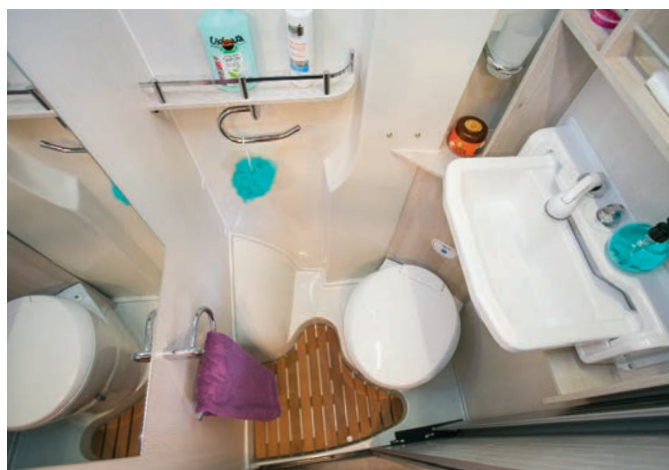

Mobilier

Ambiances

Carrosserie