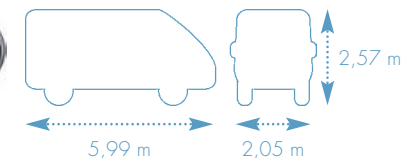

Porteur

• FIAT DUCATO

• Motorisation	2.3	2.3	2.3
• Puissance	130	150	180
• Poids à vide	2866	2866	2866
• Puissance adm.	8	8	8
• Boîte vitesse méc.	6	6	6
• Poids en charge	3500	3500	3500

Confort cabine

• Verrouillage centralisé à distance	✓
• Air bag chauffeur	✓
• Air bag passager	✓
• ABS	✓
• Sièges réglables en hauteur	✓
• Sièges avant pivotants avec accoudoirs	✓
• Vitres teintées électriques	✓
• Rétroviseur à commande électrique	✓
• Pré-équipement radio	✓
• Régulateur de vitesse	✓
• Climatisation avant de cabine	✓
• Ordinateur de bord	✓
• Pare choc avant peint	✓
• ESP + ASR	✓
• Extended grip (motricité renforcée)	✓

Equipements

• Eclairage extérieur	✓
• Marche-pied électrique	✓
• Emplacement TV	✓
• Pré-équipement TV	✓
• Pré-équipement panneaux solaires	✓
• Housses de sièges avant	✓
• Batteries auxiliaires	2
• Porte latérale avec moustiquaire	✓

Couchage

• Places couchages	3
• Lit arrière (L x l) sur sommier à lattes	1940 x 1340
• Lit banquette avant (L x l)	1880 x 1210

Cuisine

• Réchaud 2 feux + Allumage piezzo	✓
• Cuve inox	✓
• Hotte aspirante	✓
• Réfrigérateur trimixte AES	134 litres

Salle de bain

• WC	C 223
• Lavabo + rangements	✓
• Lavabo avec douche	✓
• Compartiment douche	✓

Gaz et eau

• Pompe électrique à dépression	✓
• Capacité eau propre/eaux usées (L)	100/100
• Combi Truma diesel 4	✓
• Coffre à gaz	Propane 2 x 6 kg

LEADER CAMP

Avec Leader Camp, le voyage prend une autre dimension

Mobilier

Ambiances

Carrosserie

Rendez-vous à la page 56 pour les OPTIONS porteur et cabine

GAMME 2018 • LEADER CAMP

43