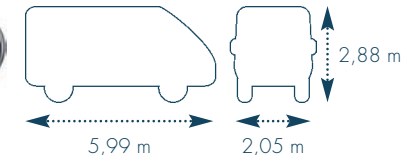

MONDEA

Tout le confort d'un vrai camping-car dans moins de 6 m.

Mobilier

Bardolino

Ambiances

Britney

Sawyer

Chile (option)