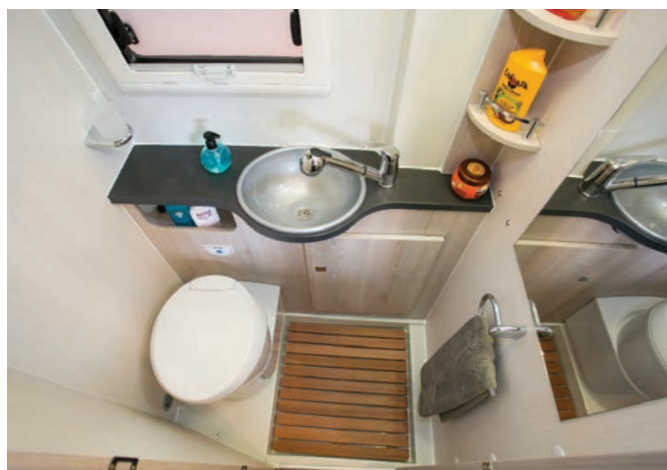

Salle de bain

• WC	C 223
• Lavabo + rangements	✓
• Lavabo avec douchette	✓
• Compartiment douche	✓

Gaz et eau

• Pompe électrique à dépression	✓
• Capacité eau propre/eaux usées (l)	100/100
• Combi Truma diesel 4	✓
• Coffre à gaz	Propane 2 x 6 kg