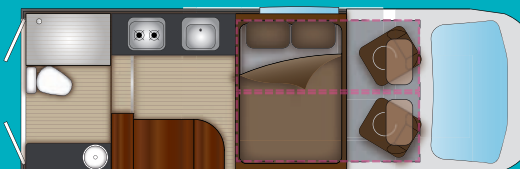

Nuit 4 places