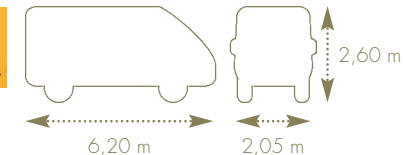

• Pompe électrique à dépression	✓
• Capacité eau propre/eaux usées (L)	100/100
• Combi Truma diesel 4	✓
• Coffre à gaz	Propane 2 x 6 kg

MASTER VAN DUO

La modularité d'un van compact, le confort en plus

Mobilier