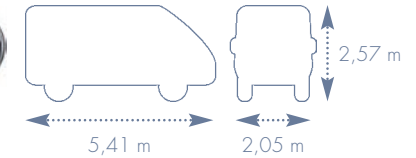

Porteur

• FIAT DUCATO

• Motorisation	2.0	2.3	2.3	2.3
• Puissance	115	130	150	180
• Poids à vide	3090	3090	3090	3090
• Puissance adm.	7	8	8	8
• Boîte vitesse méc.	6	6	6	6
• Poids en charge	3500	3500	3500	3500

Confort cabine

• Verrouillage centralisé à distance	✓
• Air bag chauffeur	✓
• Air bag passager	✓
• ABS	✓
• Sièges réglables en hauteur	✓
• Sièges avant pivotants avec accoudoirs	✓
• Vitres teintées électriques	✓
• Pré-équipement radio	✓
• Régulateur de vitesse	✓
• Climatisation avant de cabine	✓
• Ordinateur de bord	✓
• Pare choc avant peint	✓
• ESP + ASR	✓
• Extended grip (motricité renforcée)	✓

Equipements

• Eclairage extérieur	✓
• Marche-pied électrique	✓
• Emplacement TV	✓
• Pré-équipement TV	✓
• Pré-équipement panneaux solaires	✓
• Housses de sièges avant	✓
• Batteries auxiliaires	2
• Porte latérale avec moustiquaire	✓

Couchage

• Places couchages	3
• Lit arrière (L x l) sur sommier à lattes	1940 x 1340
• Lit banquette avant (L x l)	1880 x 1070

Cuisine

• Réchaud 2 feux + Allumage piezzo	✓
• Cuve inox	✓
• Hotte aspirante	✓
• Réfrigérateur à compression	90 litres

Salle de bain

• WC	C 223
• Lavabo + rangements	✓
• Lavabo avec douche	✓
• Compartiment douche	✓

Gaz et eau

• Pompe électrique à dépression	✓
• Capacité eau propre/eaux usées (L)	100/100
• Combi Truma diesel 4	✓
• Coffre à gaz	Propane 2 x 6 kg

RANDO CAMP

Tout le confort, la maniabilité en plus !

Mobilier

Ambiances

Carrosserie

Rendez-vous à la page 56 pour les OPTIONS porteur et cabine

GAMME 2018 • RANDO CAMP