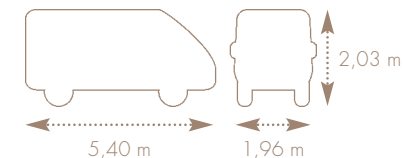

AUTO CAMP XL

Tous les avantages d'un camping-car dans un format compact