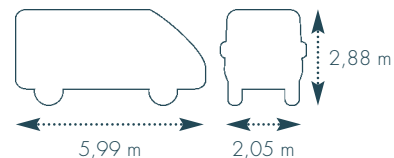

TERRA VAN

Terra Van, juste le plaisir de partir.

Porteur

• FIAT DUCATO

• Motorisation	2,3	2,3	2,3
• Puissance	130	150	180
• Poids à vide	3112	3112	3112
• Puissance adm.	8	8	8
• Boîte vitesse méc.	6	6	6
• Poids en charge	3500	3500	3500

Confort cabine

• Verrouillage centralisé à distance	✓
• Air bag chauffeur	✓
• Air bag passager	✓
• ABS	✓
• Sièges réglables en hauteur	✓
• Sièges avant pivotants avec accoudoirs	✓
• Vitres teintées électriques	✓
• Rétroviseur à commande électrique	✓
• Pré-équipement radio	✓
• Régulateur de vitesse	✓
• Climatisation avant de cabine	✓
• Ordinateur de bord	✓
• Pare choc avant peint	✓
• ESP + ASR	✓
• Extended grip (motricité renforcée)	✓

Equipements

• Eclairage extérieur	✓
• Marche-pied électrique	✓
• Emplacement TV	✓
• Pré-équipement TV	✓
• Pré-équipement panneaux solaires	✓
• Housses de sièges avant	✓
• Batteries auxiliaires	2
• Porte latérale avec moustiquaire	✓

Couchage

• Places couchages	6
• Lit arrière (L x l) sur sommier à lattes	1940 x 1340
• Lit banquette avant (L x l)	1880 x 1210
• Lit haut élec. sommier à lattes (L x l)	1970 x 1320

Cuisine

• Réchaud 2 feux + Allumage piezzo	✓
• Cuve inox	✓
• Hotte aspirante	✓
• Réfrigérateur trimixte AES	106 litres

Salle de bain

• WC	C 223
• Lavabo + rangements	✓
• Lavabo avec douche	✓
• Compartiment douche	✓

Gaz et eau

• Pompe électrique à dépression	✓
• Capacité eau propre/eaux usées (l)	100/80
• Combi Truma diesel 4	✓
• Coffre à gaz	Propane 2 x 6 kg