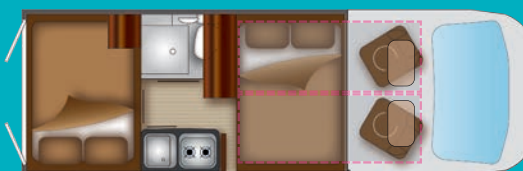

TERRA VAN

Gamme
Séjour

X 5

X 6

X 5

- Capacité d'accueil
- Lit supérieur électrique
- Chambres séparées
- Longueur < 6 m

Jour 5 places

Nuit 6 places