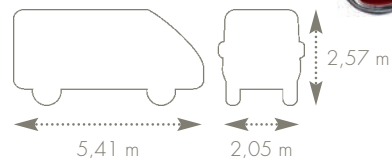

RANDO VAN

Avec Rando Van, le voyage devient une évidence

Porteur

• FIAT DUCATO

• Motorisation	2,0	2,3	2,3	2,3
• Puissance	115	130	150	180
• Poids à vide	2764	2764	2764	2764
• Puissance adm.	7	8	8	8
• Boîte vitesse méc.	6	6	6	6
• Poids en charge	3500	3500	3500	3500