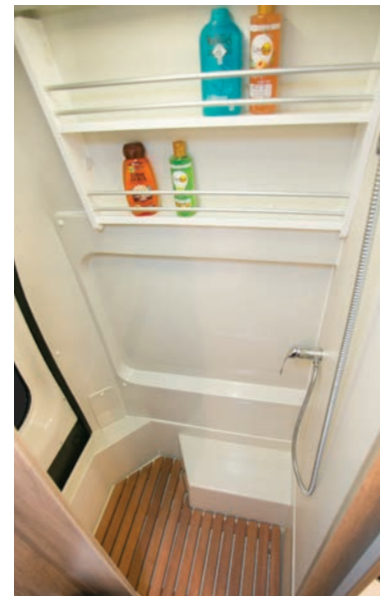

Porteur

• FIAT DUCATO

• Motorisation	2.3	2.3	2.3
• Puissance	130	150	180
• Poids à vide	3112	3112	3162
• Puissance adm.	8	8	8
• Boîte vitesse méc.	6	6	6
• Poids en charge	3500	3500	3500

Confort cabine

- Verrouillage centralisé à distance ✓
- Air bag chauffeur ✓
- Air bag passager ✓
- ABS ✓
- Sièges réglables en hauteur ✓
- Sièges avant pivotants avec accoudoirs ✓
- Vitres teintées électriques ✓
- Rétroviseur à commande électrique ✓
- Pré-équipement radio ✓
- Régulateur de vitesse ✓
- Climatisation avant de cabine ✓
- Ordinateur de bord ✓
- Pare choc avant peint ✓
- ESP + ASR ✓
- Extended grip (motricité renforcée) ✓

Equipements

- Eclairage extérieur ✓
- Marche-pied électrique ✓
- Emplacement TV ✓
- Pré-équipement TV ✓
- Pré-équipement panneaux solaires ✓
- Housses de sièges avant ✓
- Batteries auxiliaires 2
- Porte latérale avec moustiquaire ✓

Couchage

- Places couchages 4 (5 en op. sauf 180 CV)
- Lit haut électrique (L x l) 1970 x 1320
- Lit banquette avant (L x l) 1880 x 1210

Cuisine

- Réchaud 2 feux + Allumage piezzo ✓
- Cuve inox ✓
- Hotte aspirante ✓
- Réfrigérateur à compression 150 litres

Salle de bain

- WC C 223
- Lavabo + rangements ✓
- Lavabo avec douche ✓
- Compartiment douche Douche séparée

Gaz et eau

- Pompe électrique à dépression ✓
- Capacité eau propre/eaux usées (L) 100/100
- Combi Truma diesel 4 ✓
- Coffre à gaz Propane 2 x 6 kg

MONDEA

Tout le confort d'un vrai camping-car dans moins de 6 m.

Mobilier

Ambiances

Carrosserie

Rendez-vous à la page 56 pour les OPTIONS porteur et cabine

GAMME 2018 • MONDEA

49