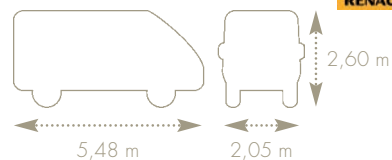

MASTER VAN XS

Une gamme d'équipements incroyable dans une si petite taille.

Porteur

• RENAULT MASTER	2.3	2.3	2.3	2.3
	ENERGY ENERGY ENERGY ENERGY			
• Motorisation	2.3	2.3	2.3	2.3
• Puissance	130	145	170	170 BVA
• Poids à vide	2691	2691	2691	2691
• Puissance adm.	8	8	8	8
• Boîte vitesses méc.	6	6	6	-
• Poids en charge	3500	3500	3500	3500