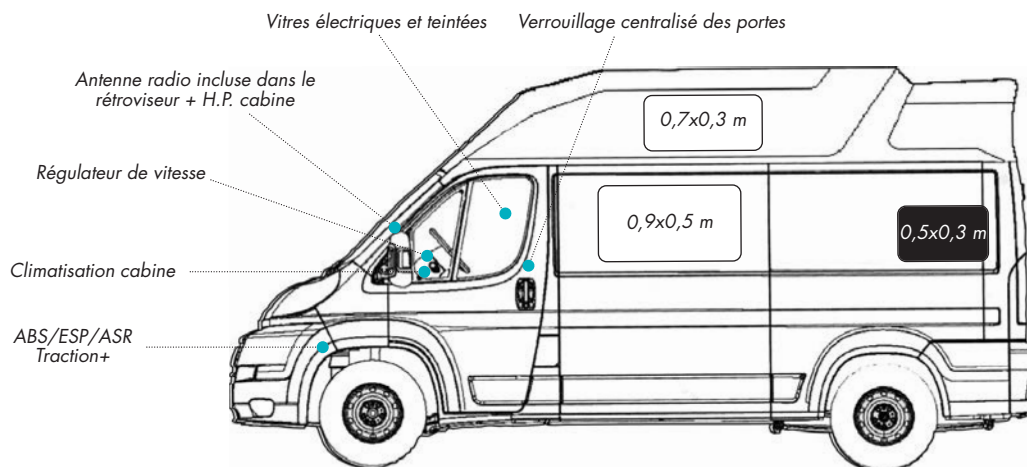

Dimensions

Longueur hors tout	5480	5480	5480
Largeur hors tout	2050	2050	2050
Hauteur hors tout	2780	2780	2780

Poids

Masse utile en ordre de marche	2985	2985	2985
Poids total en charge	3500	3500	3500

Équipements

- Réservoir d'eau propre 100 litres
- Réservoir d'eaux usées 110 litres avec sonde thermostatique automatique
- Combi Truma Diesel 4
- Coffre à gaz bouteille 2 x 6 kg
- 2 batteries cellule
- Tableau de contrôle + chargeur
- Réfrigérateur à compression 110 litres
- Bac évier inox 1 cuve couvercle affleurant
- Hotte aspirante
- Plaque 2 feux gaz couvercle affleurant allumage piezzo
- Pompe à eau à dépression
- Table dinette amovible 4 personnes
- Lavabo avec douchette/mitigeur
- WC à cassette pivotant manuel
- Bac à douche en polyester
- Baies double vitrage Seitz teintées
- Baie salle de bain opaque
- Parois intérieures en polyester
- Penderies, coffres, soute arrière
- Tunnels de rangement
- Marchepied électrique
- Lit de pavillon électrique sur sommier à lattes
- Stores Rémi front de cabine
- Echelle et galerie de toit
- Parechoc AV peint
- Pré-équipement TV
- Pré-équipement panneaux solaires
- Housses intégrales sièges avant
- Moustiquaire porte latérale
- Gouttière extérieure avec éclairage à LED
- Prise clé USB