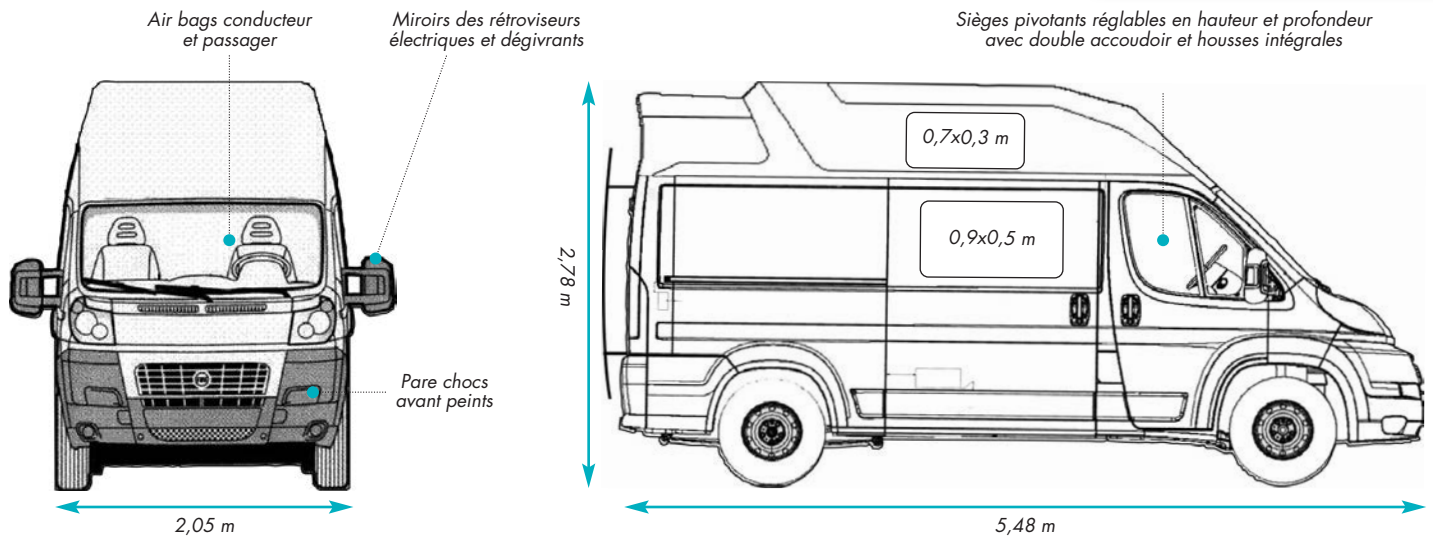

Photos non contractuelles, modèles sous réserves de modification